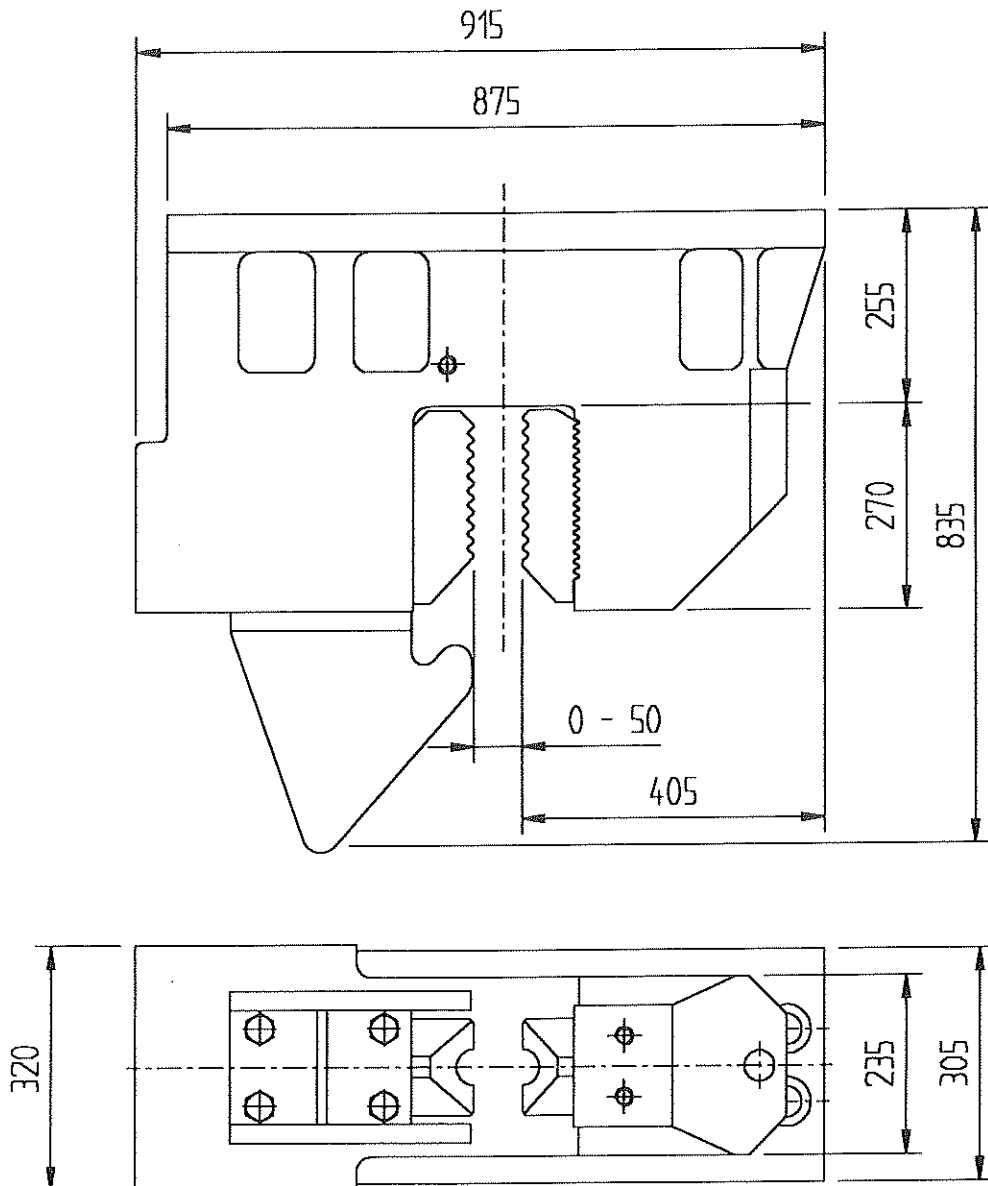

**ICE - 75 TU****Specifications :**

Clamp model	/ Klemmzange	/ Klem model	:	75 TU
Clamp force	/ Kraft	/ Klem kracht	:	800 kN at 320 bar
Weight	/ Gewicht	/ Gewicht	:	705 kg